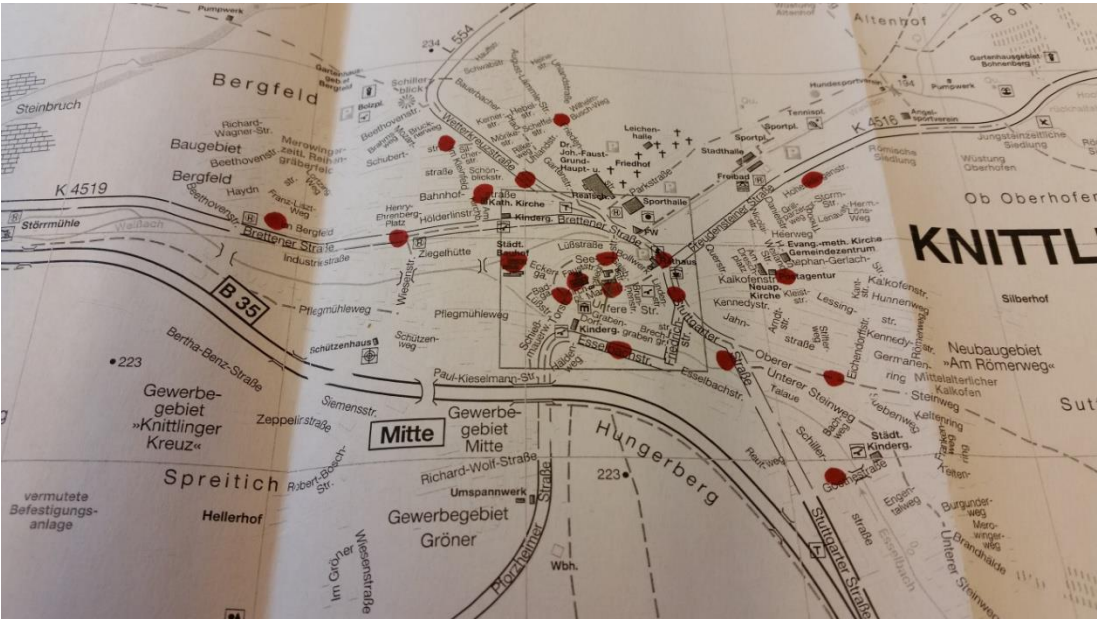

Auf mehrfache Nachfrage aus der Bevölkerung, möchten wir Sie heute darüber informieren wo unsere Anschlagbretter (Schwarze Tafeln), an denen die Sterbefälle bekanntgegeben werden, im Stadtgebiet Knittlingen sind.

Sie befinden sich:

1. Ecke Kalkofenstraße /Heinrich–Wieland–Straße
2. Oberer Steinweg / gegenüber Haus Nr. 22
3. Ecke Schillerstraße / Goethestraße
4. Gasthaus Ochsen – Stuttgarter Straße 41
5. Faust Apotheke – Stuttgarter Straße 18
6. Ecke Stuttgarter Str. – Marktstraße – Schuhhaus Braun
7. Evangelisches Pfarramt – Marktstraße 9
8. Ecke Torstraße – Seestraße
9. Küchenstudio Beck – Esselbachstraße
10. Ecke Wetterkreuzstraße – Bahnhofstraße
11. Gegenüber der katholischen Kirchen
12. Ecke Mozartstraße – Im Kleinfeld
13. Im Bergfeld – in der Nähe vom Haus Nr. 45
14. Brettener Straße Haltestelle, gegenüber Wiesenstraße
15. Ecke August-Lämmle / Uhlandstraße – Grünanlage
16. Seestraße gegenüber Bäckerei Reinhardt
17. Hohenklingenstraße
18. Bauhof

Lageplan der Anschlagstafeln (Punkte zeigen den ungefähren Standpunkt)